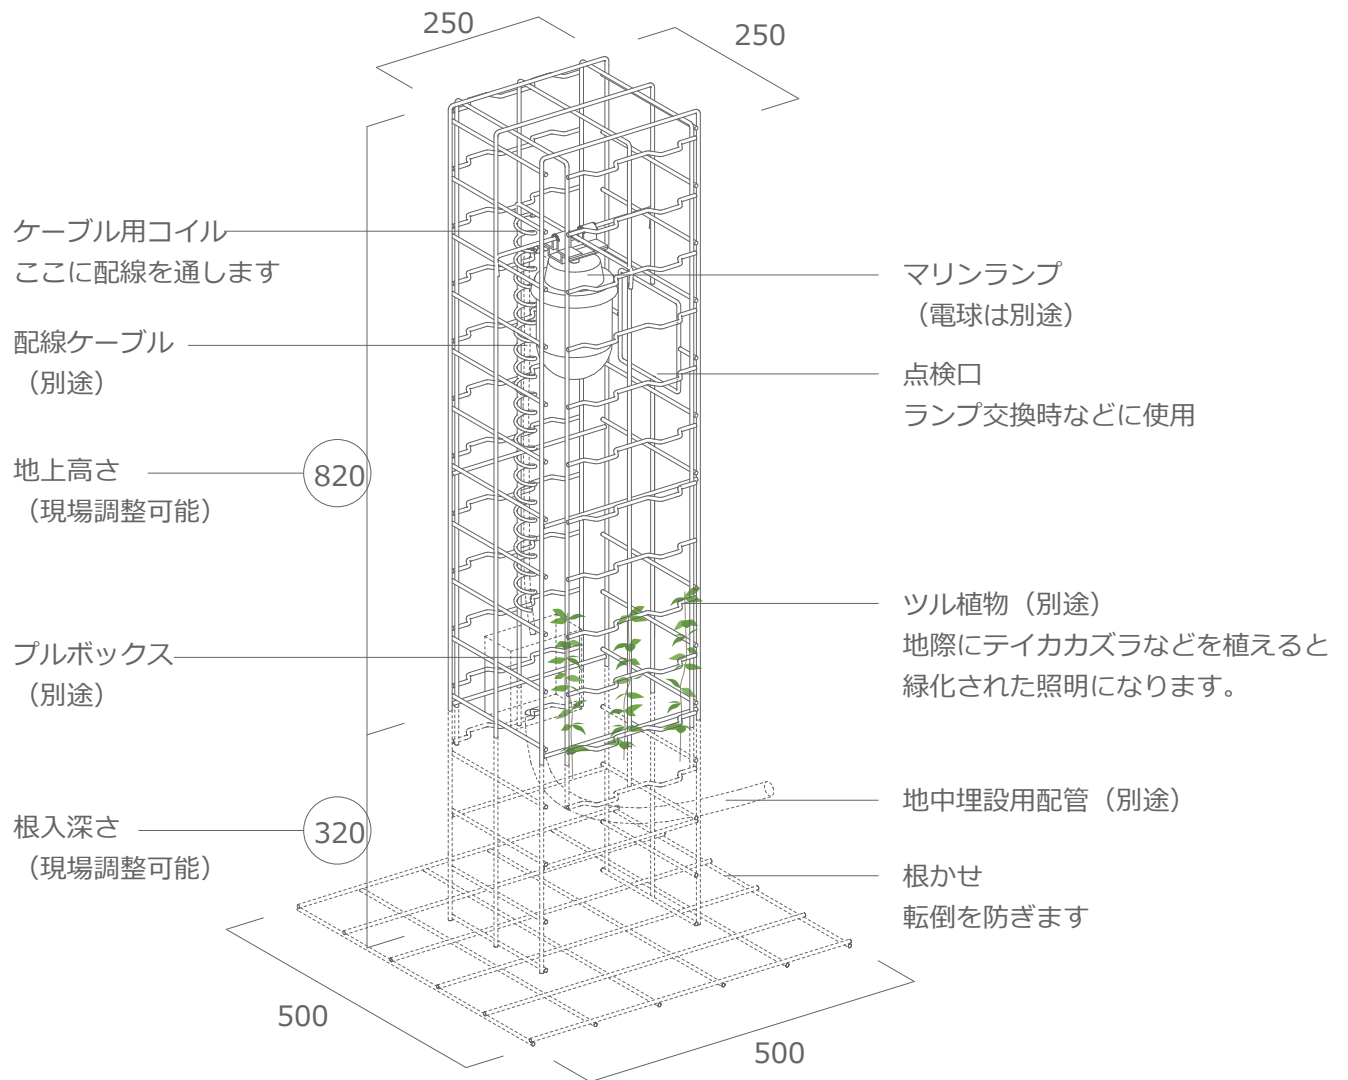

5×緑

Standard
—works

ギャビオン ライト

ギャビオン ライト

耐候性の高い金属メッシュを、柱状に構成した庭園灯です。テイカカズラやキツタなどのツル植物と組み合わせることで緑化ライトになります。メッシュに根かせがついているので、土を掘り下げて埋めるだけ。コンクリートを打設することなく設置が完了します。

庭園になじむライト

田端の集合住宅のエントランスに設置されたギャビオンライト。緑をふんわりと照らします。

シンプルなメッシュの庭園灯

プレーンメッシュとウェーブメッシュを組み合わせた庭園灯です。シンプルな柱状のデザインは、どんな建物や庭園にもフィットします。

専用の金物で簡単固定！

灯具は船舶用のマリンランプで、専用の金物で固定します。コードは金網に溶接されたリングの中を通してスッキリと配線することができます。

※写真は参考事例です。仕様を変更している場合がありますので、最新の仕様は図面でご確認ください。

製品イメージ

ギャビオンライト

価格 53,000 円 (税抜き) ※送料別途 (金網とマリンランプは別送になります。)

本 体 サイズ : W250×D250×H1140 (地上高さ 820、根入深さ 320)

メッシュ : 溶接金網 (溶融亜鉛アルミめっき処理)φ5 ミリ

照明器具 防水ランプ

材質 : 本体 / フランジ…真鍮、セード…ガラス

ソケット口金 E26 (白熱球 60Wまで取り付け可)

※電球別途 (電球型蛍光ランプ、電球型 LED ランプを使用する場合は密閉器具用を使用してください)