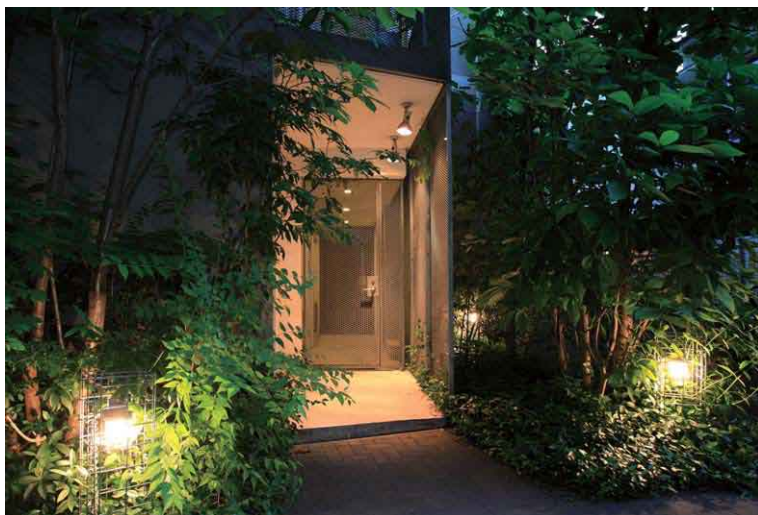

5×緑

Standard
—works

ギャビオン ライト

ギャビオン ライト

耐候性の高い金属メッシュを、柱状に構成した庭園灯です。テイカカズラやキツタなどのツル植物と組み合わせることで緑化ライトになります。メッシュに根かせがついているので、土を掘り下げて埋めるだけ。コンクリートを打設することなく設置が完了します。

庭園になじむライト

田端の集合住宅のエントランスに設置されたギャビオンライト。緑をふんわりと照らします。

シンプルなメッシュの庭園灯

プレーンメッシュとウェーブメッシュを組み合わせた庭園灯です。シンプルな柱状のデザインは、どんな建物や庭園にもフィットします。

専用の金物で簡単固定！

灯具は船舶用のマリンランプで、専用の金物で固定します。コードは金網に溶接されたリングの中を通してスッキリと配線することができます。

※写真は参考事例です。仕様を変更している場合がありますので、最新の仕様は図面でご確認ください。

製品イメージ

ギャビオンライト

価格 53,000 円 (税抜き) ※送料別途 (金網とマリンランプは別送になります。)

本 体 サイズ : W250×D250×H1140 (地上高さ 820、根入深さ 320)

メッシュ : 溶接金網 (溶融亜鉛アルミめっき処理)φ5 ミリ

照明器具 防水ランプ

材質 : 本体 / フランジ…真鍮、セード…ガラス

ソケット口金 E26 (白熱球 60Wまで取り付け可)

※電球別途 (電球型蛍光ランプ、電球型 LED ランプを使用する場合は密閉器具用を使用してください)