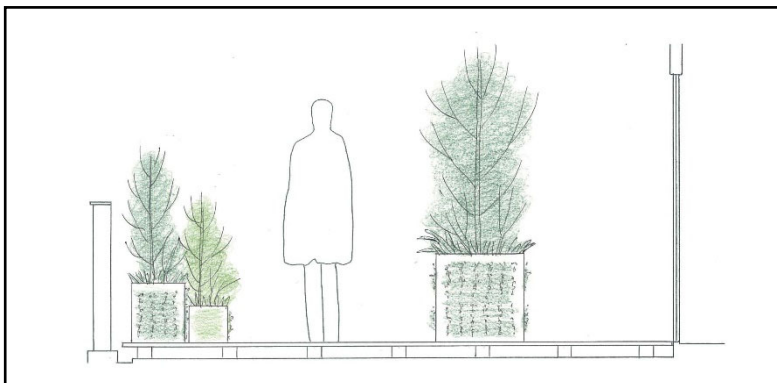

D. 広いテラスを緑のリビングに(2)

テラスモデル H400 タイプ-800 x 6 基	88,000 円 x 6 =	528,000 円
60cmキューブ(キャスター付) x 1 基	169,000 円 x 1 =	169,000 円
	計	697,000 円
	消費税込	766,700 円
運搬と設置(チャーター便)都内		250,000~300,000 円

■ベランダモデルを加えた場合

ベランダモデル x 6 基	52,000 円 x 6 =	312,000 円
テラスモデル H400 タイプ-800 x 6 基	88,000 円 x 6 =	528,000 円
60cmキューブ x 1 基	169,000 円 x 1 =	169,000 円
	計	1,009,000 円
	消費税込	1,109,900 円
運搬と設置(チャーター便)都内		250,000~300,000 円