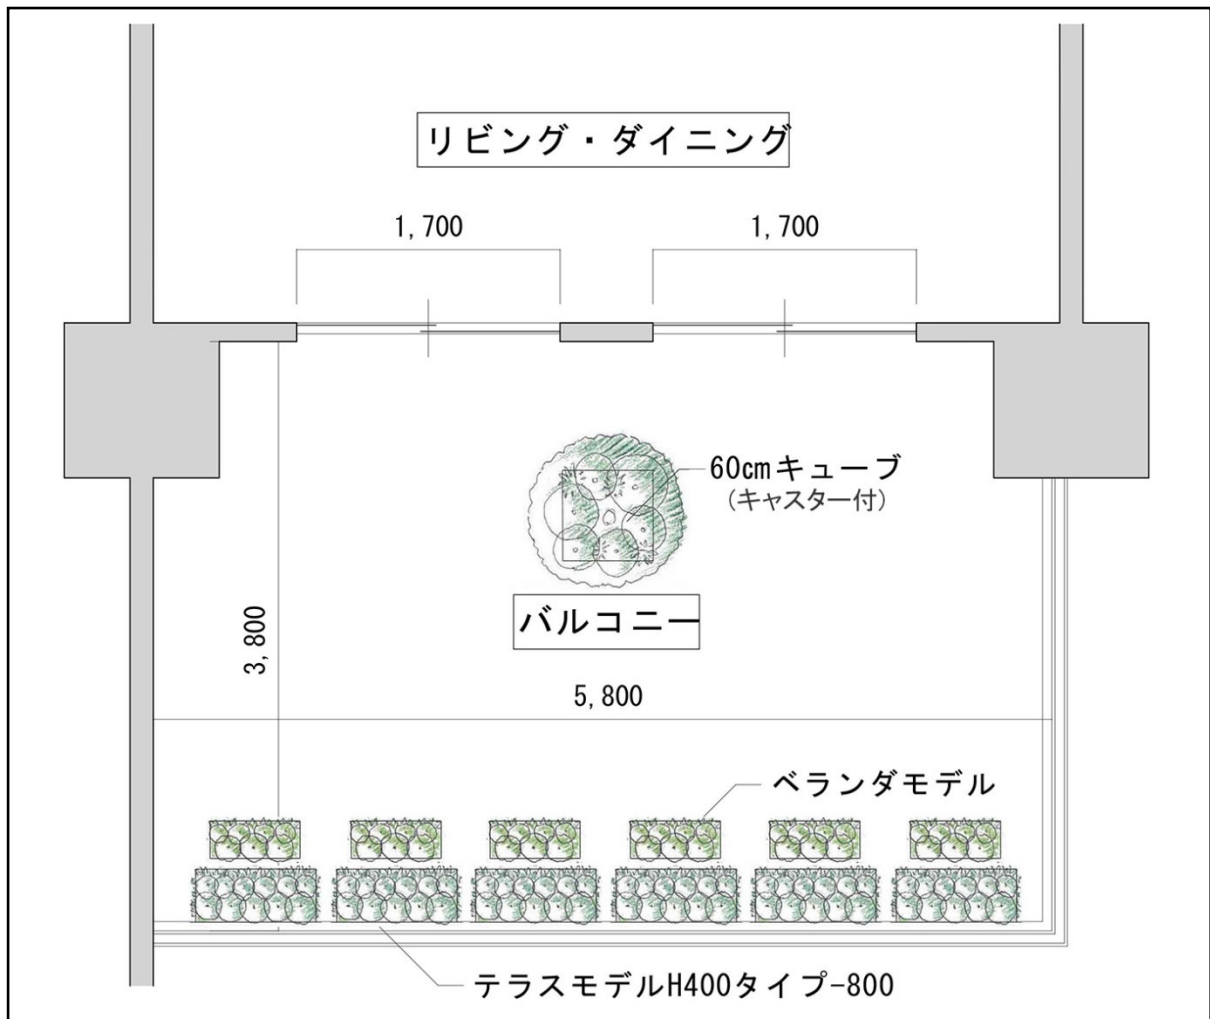

D. 広いテラスを緑のリビングに(2)

テラスモデル H400 タイプ-800 x 6 基	88,000 円 x 6 =	528,000 円
60cmキューブ(キャスター付) x 1 基	169,000 円 x 1 =	169,000 円
	計	697,000 円
	消費税込	766,700 円
運搬と設置(チャーター便)都内		250,000~300,000 円

■ベランダモデルを加えた場合

ベランダモデル x 6 基	52,000 円 x 6 =	312,000 円
テラスモデル H400 タイプ-800 x 6 基	88,000 円 x 6 =	528,000 円
60cmキューブ x 1 基	169,000 円 x 1 =	169,000 円
	計	1,009,000 円
	消費税込	1,109,900 円
運搬と設置(チャーター便)都内		250,000~300,000 円