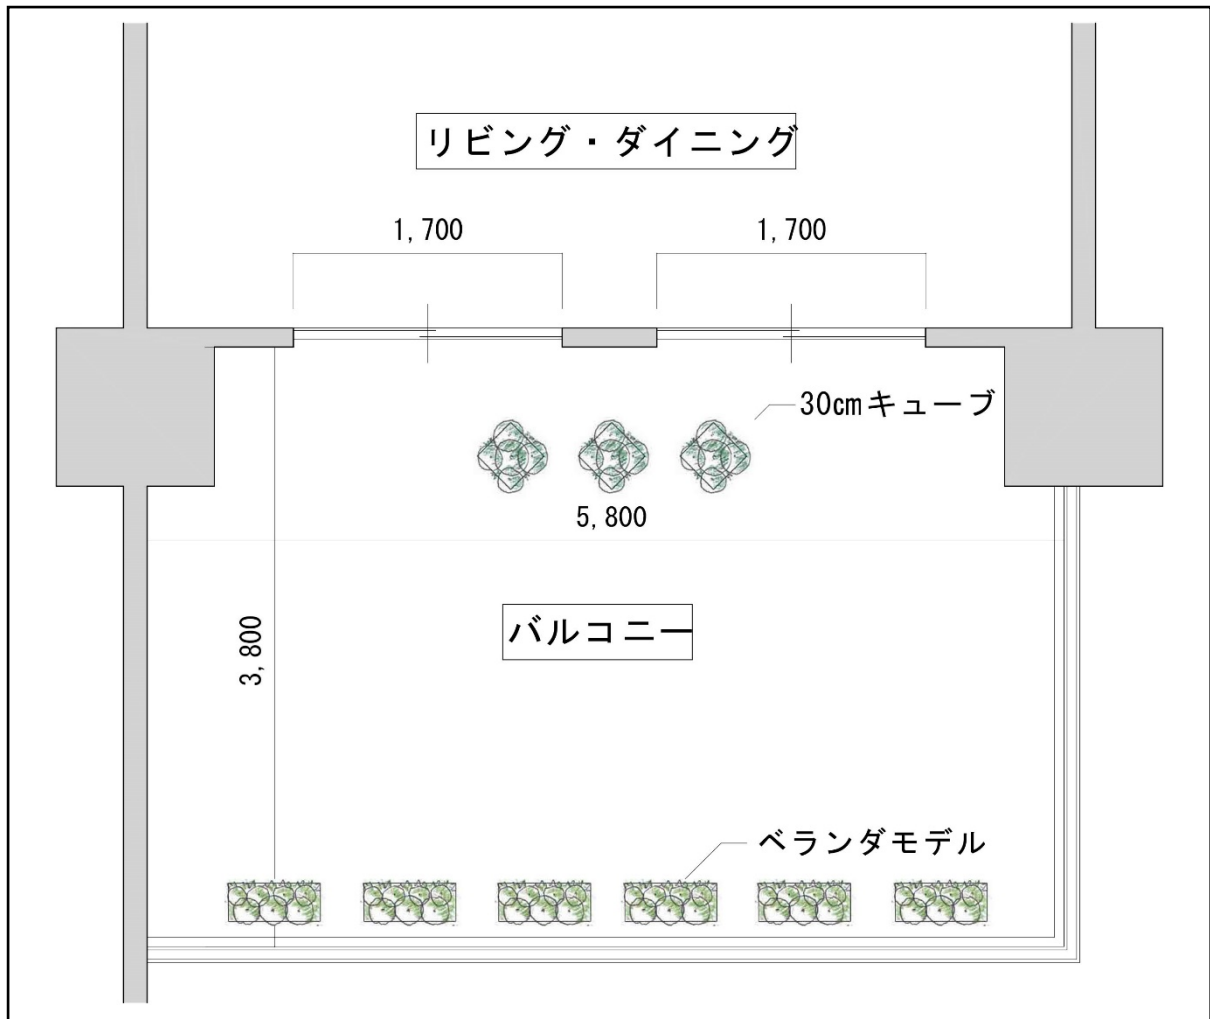

C. 広いテラスを緑のリビングに(1)

ベランダモデル x 6 基	52,000 円 x 6 =	312,000 円
30 cmキューブ x 3 基	39,000 円 x 3 =	117,000 円
宅配料	5,100 円 x 9 =	45,900 円
	計	474,900 円
	消費税込	522,390 円