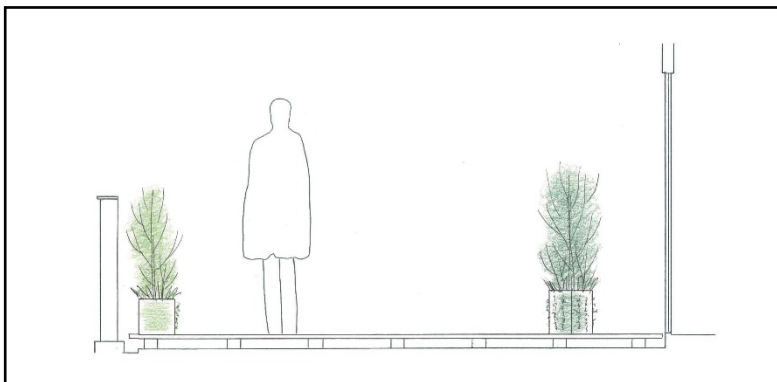

C. 広いテラスを緑のリビングに(1)

ベランダモデル x 6 基	52,000 円 x 6 =	312,000 円
30 cmキューブ x 3 基	39,000 円 x 3 =	117,000 円
宅配料	5,100 円 x 9 =	45,900 円
	計	474,900 円
	消費税込	522,390 円