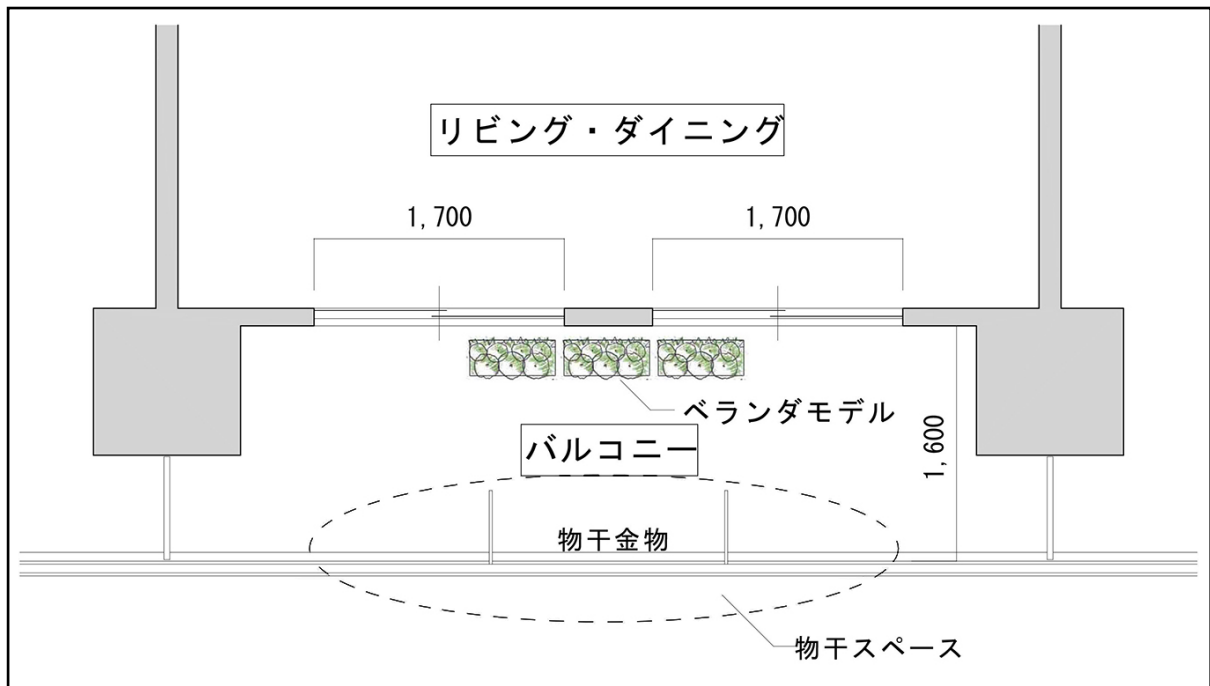

B. 物干スペースを生かしたいときは窓側に(2)

ベランダモデル x 3 基	52,000 円 x 3 =	156,000 円
宅配料	5,100 円 x 3 =	15,300 円
	計	171,300 円
	消費税込	188,430 円