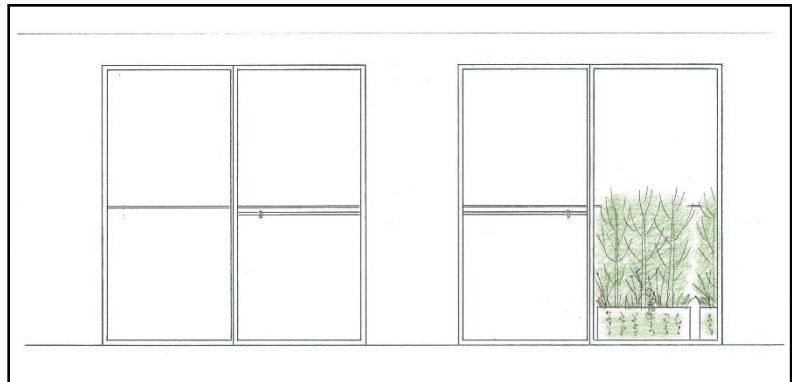

「ベランダ森化」モデルプラン

A. 物干スペースを生かしたいときは窓側に(1)

ベランダモデル x 2 基	52,000 円 x 2 =	104,000 円
宅配料	5,100 円 x 2 =	10,200 円
	計	114,200 円
	消費税込	125,620 円