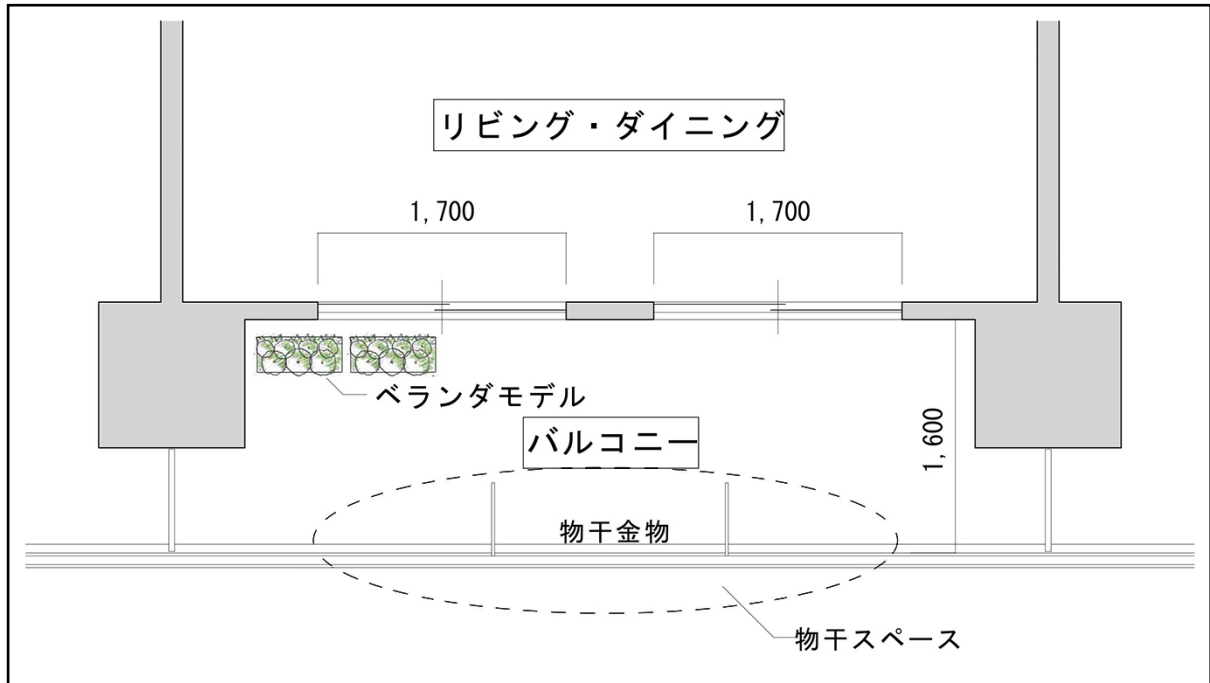

「ベランダ森化」モデルプラン

A. 物干スペースを生かしたいときは窓側に(1)

ベランダモデル x 2 基	52,000 円 x 2 =	104,000 円
宅配料	5,100 円 x 2 =	10,200 円
	計	114,200 円
	消費税込	125,620 円