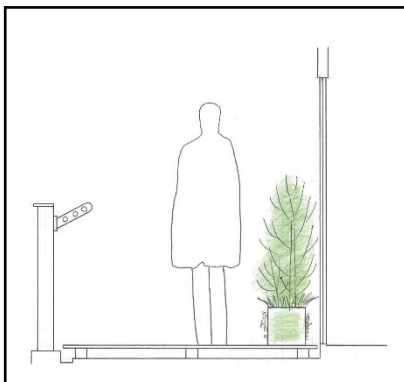

「ベランダ森化」モデルプラン

A. 物干スペースを生かしたいときは窓側に(1)

ベランダモデル x 2 基	52,000 円 x 2 =	104,000 円
宅配料	5,100 円 x 2 =	10,200 円
	計	114,200 円
	消費税込	125,620 円