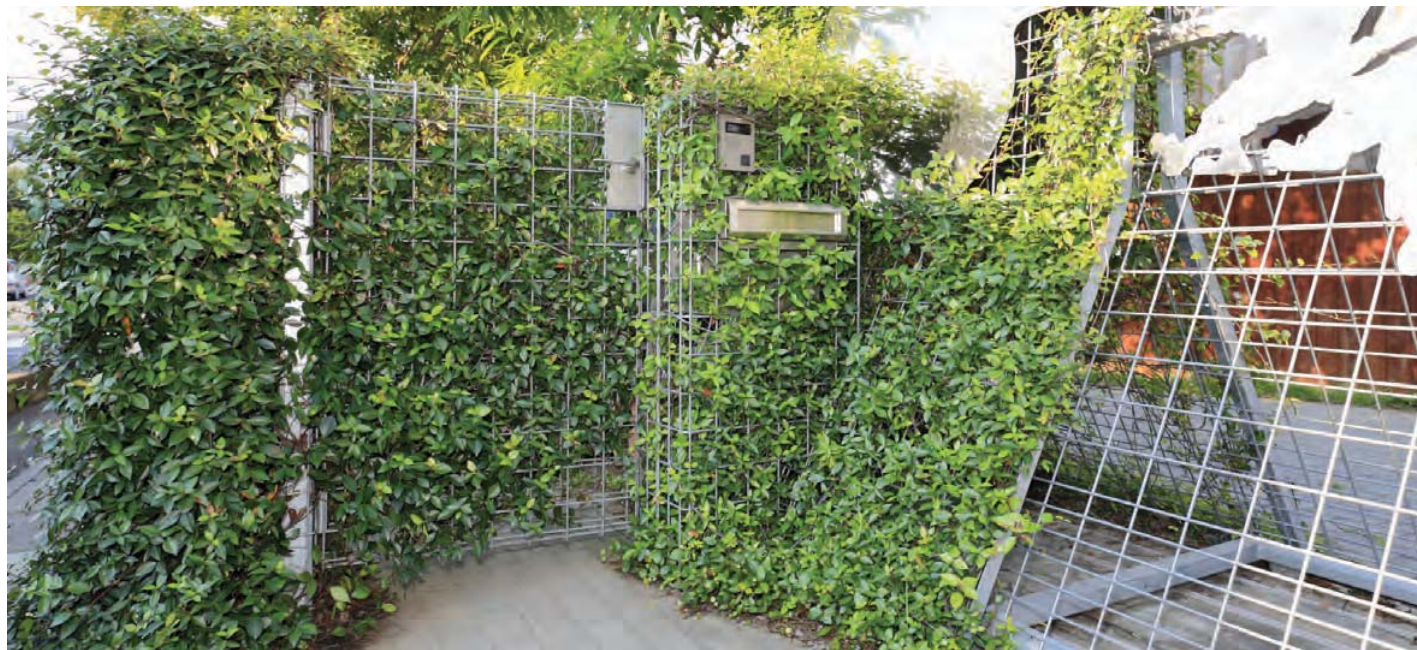

## ギャビオン門柱

## ギャビオン門柱

耐候性の高い金属メッシュで作られた門柱です。カゴだけの姿もシンプルで素敵ですが、テイカカズラやキヅタなどのツル植物と組み合わせることで緑化された門柱になります。門柱には表札やインターホン、ポスト、照明などを組み合わせることが可能です。(特許申請済)

### カゴだけでできたシンプルなシルエット

プレーンなメッシュを柱状に加工し、インターホンやポスト、表札などが取り付けられるようにしました。シンプルなメッシュのままの使用もおすすめです。

(照明はオプションです。)